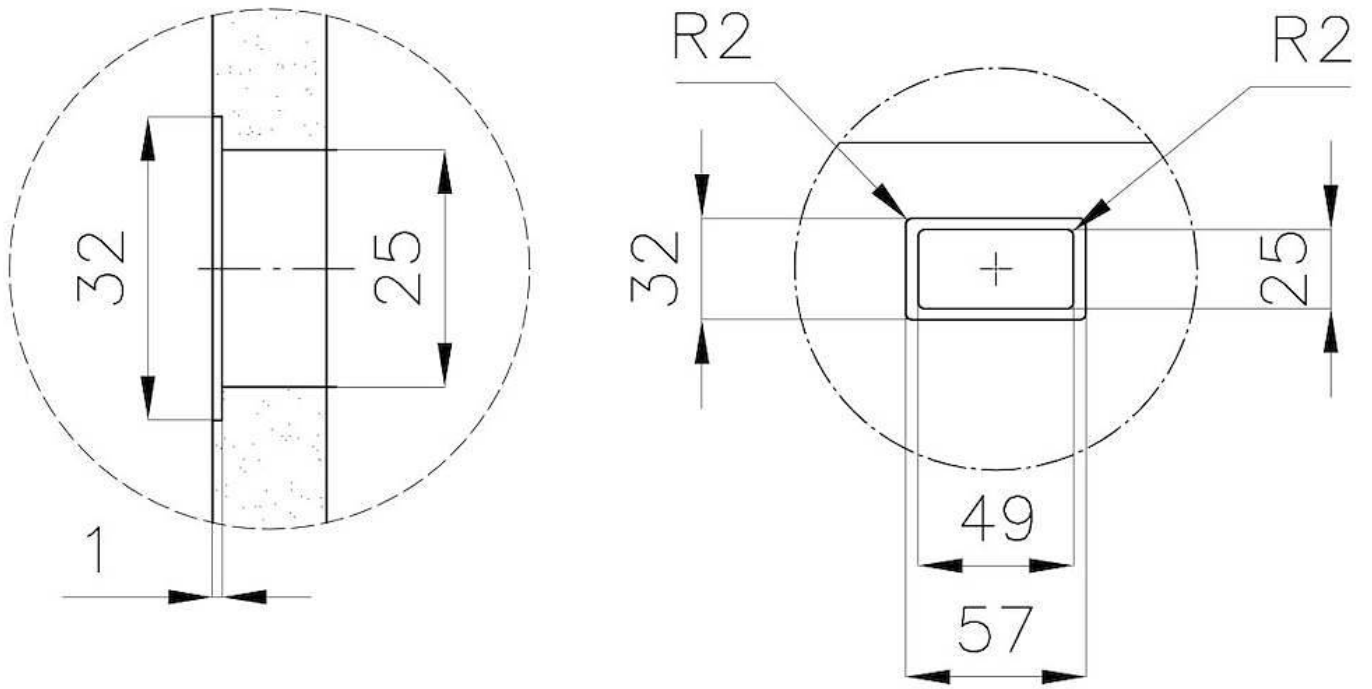

DETTAGLIO PER TROPPO PIENO / OVERFLOW DETAILS