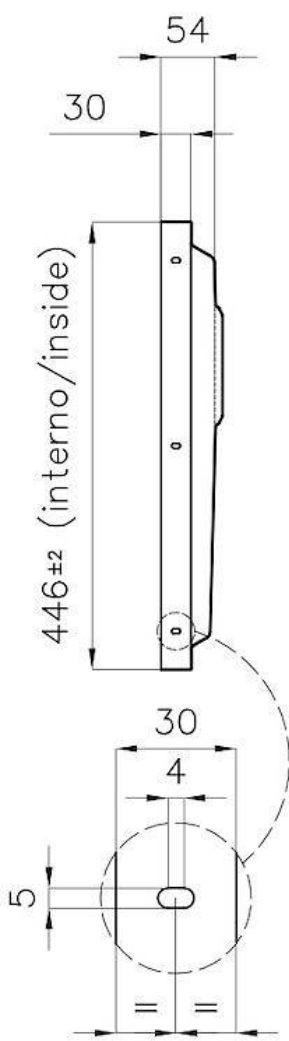

PHANTOM BASE - 20 mm

I fondi lavello Phantom BASE sono appositamente progettati per l'accoppiamento con lavelli costruiti da lastra. Il canale perimetrale agevola un perfetto e semplice fissaggio. Questa versione di Phantom BASE è compatibile con lastre di spessore 20 mm.

LAVELLI DI SPESSORE

Acciaio spesso 1 mm. Uno spessore importante che garantisce la massima robustezza per lavelli che non conoscono i segni del tempo.

TROPPO PIENO PERIMETRALE

Il troppo/pieno è una sicurezza sempre presente sui lavelli Foster che impedisce il traboccare dell'acqua dalla vasca in caso di dimenticanze. La soluzione a scarico perimetrale migliora l'estetica grazie alla forma squadrata ed essenziale.

DETTAGLI

Materiale

Acciaio inox AISI 304

Texture	Spazzolato
Finitura	PVD
Colorazione	Gold
Dimensioni	446 x 446 mm
Numero vasche	1 vasca
Misura vasca	406 x 406 mm
Foro incasso	Vedi scheda tecnica
Dotazioni standard	Piletta, troppo-pieno Foster e tubo corrugato universale (per installazione di differente troppo-pieno), Imballo in scatola
Piletta	Piletta 3,5"
Note:	Per lastre di spessore 20 mm

DATI TECNICI

DETTAGLIO PER TROPPO PIENO / OVERFLOW DETAILS

GALLERIA FOTOGRAFICA

ACCESSORI OPZIONALI

Cestello inox
8612 000

Cestello portapiatti inox
8100 201

Griglia Black
8100 651

Tagliere in HPDE
8657 001